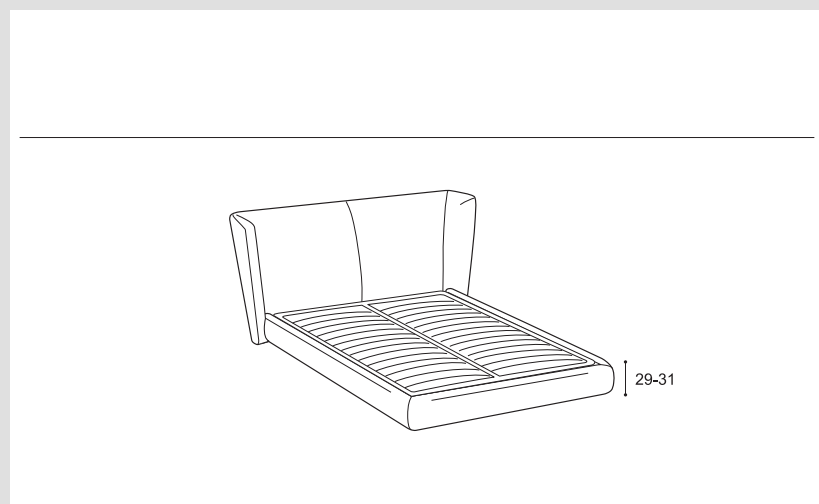

Royal

	 Testiera - Headboard	 Giroletto - Bed frame		
Rivestimento Upholstering (7)	Sfoderabile Removable  	 		
	Non sfoderabile Not removable 			
Imbottiture Padding (3-4-5-6)	 +  D.21/30kg/m³	 +  D.30kg/m³		

INFORMAZIONI TECNICHE

Struttura: 1

Elementi della testiera in pannelli di legno multistrato e legno di abete, longoni e pediera in pannelli di particelle di legno (MDF) in classe E1.

Note:

Caratteristiche relative ai materiali utilizzati descritte nella sezione tecnica a fine listino. Coprire disponibile nella sezione accessori per letti.

TECHNICAL INFORMATION

Structure: 1

Headboard elements in E1 class multilayer wood panels and pinewood, bed sides and footboard in multilayer wood panels (MDF) in class E1.

Note:

For characteristics of the used materials, see the technical section. Bed-base cover set available in the section "Bed accessories"